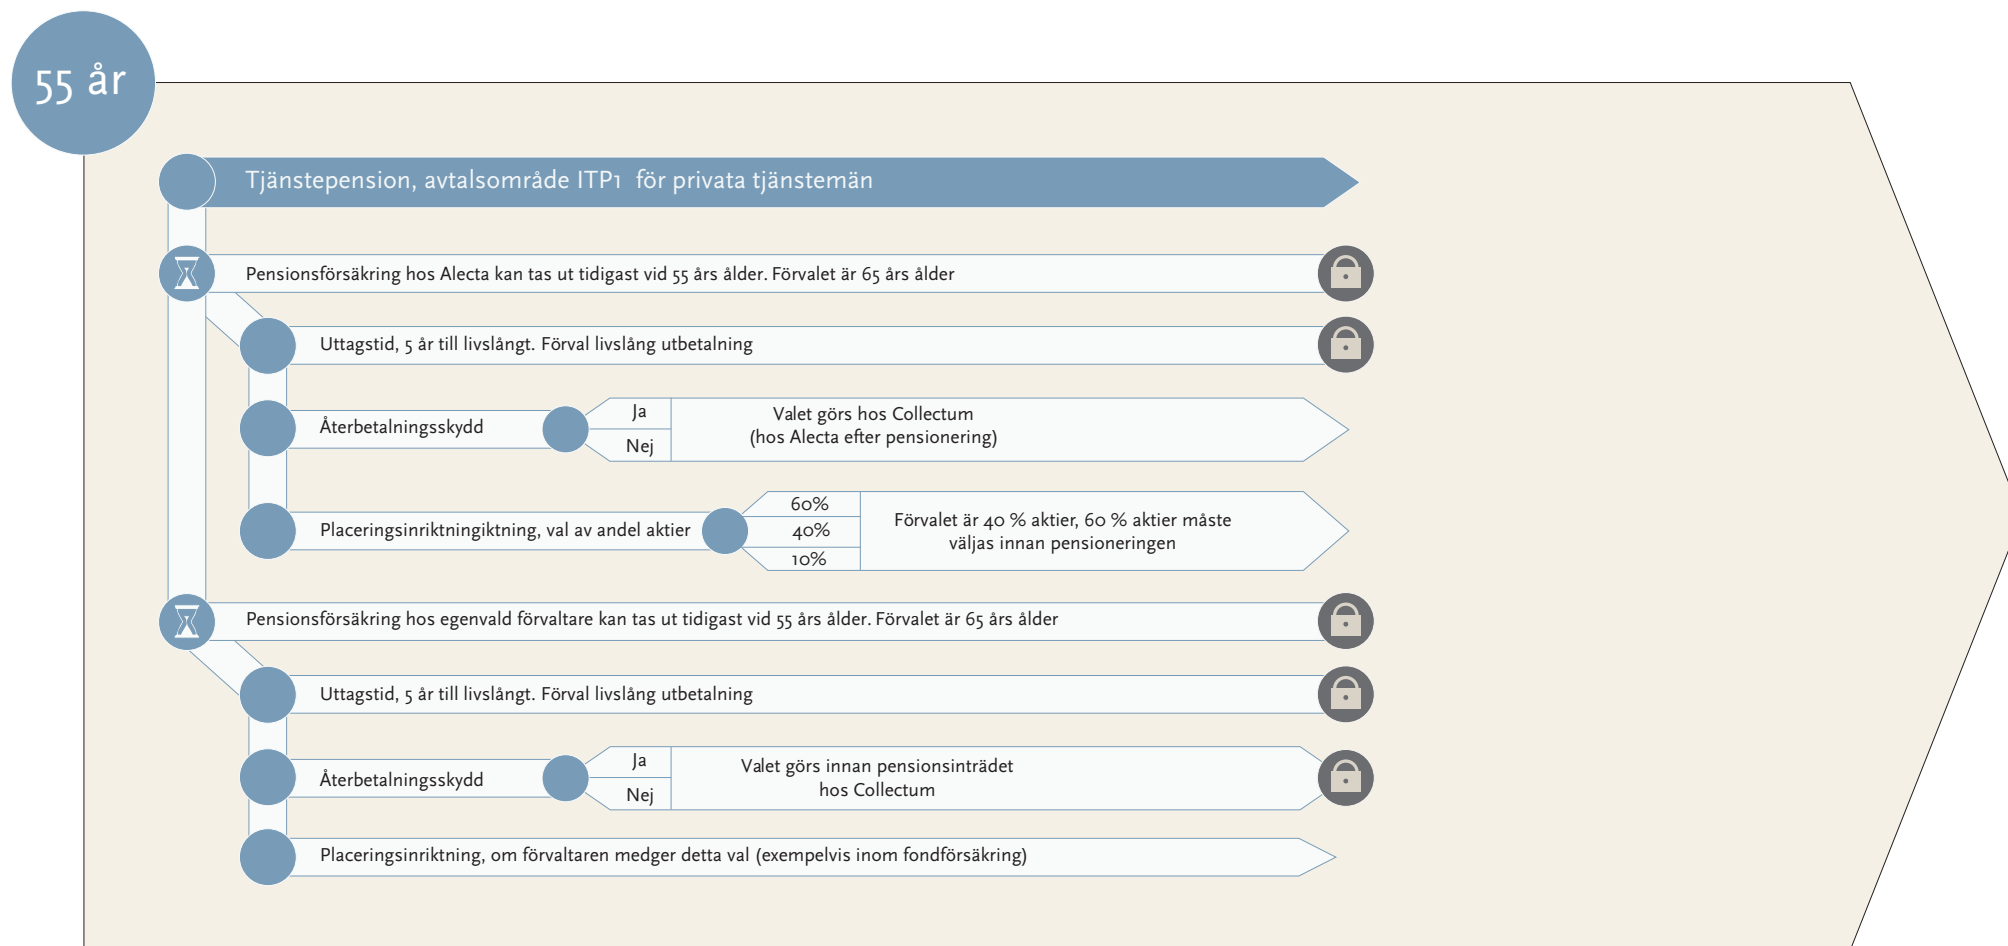

Figur 1.2 Kartbild över individens val, tjänstepension, privata tjänstemän

 Valet kan göras löpande

 Valet ligger fast

 Val av tidpunkt för uttag